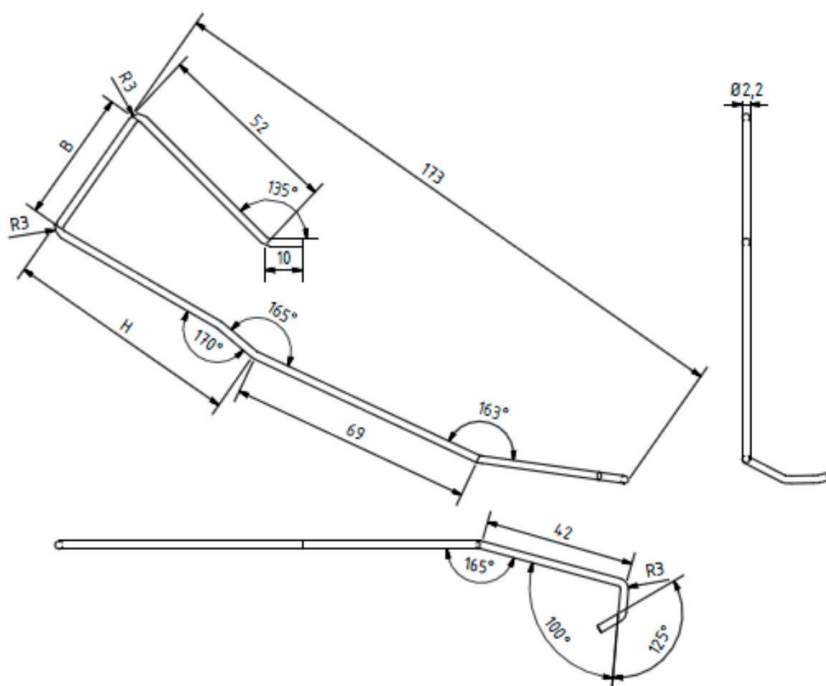

P Mono VB

Beschrijving

Panhaak voor zijdelingse bevestiging voor de Pottelberg Vlaamse pan.

Wienerberger Art n° 6060198 (Inox Aisi 304)

Ref.	B (mm)	H (mm)
PMONO VB 38x63	38	63
PMONO VB 38x38	38	38
Tolerantie	+/-0.1	+/- 0.1
Grondstof	AISI 304 / A2 / 1000-1200 N/mm2	