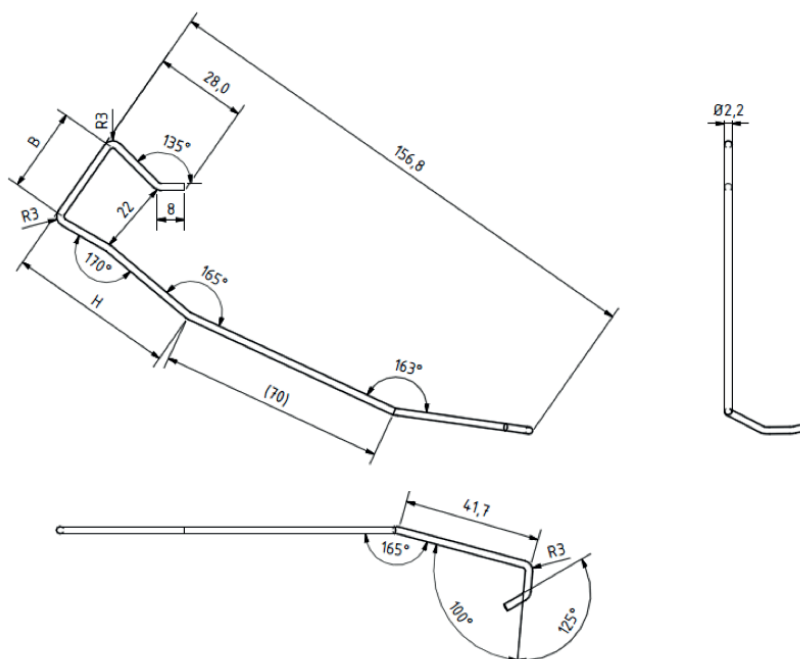

P Mono 16

Beschrijving

Panhaak voor zijdelingse bevestiging, toepasbaar bij :

Deest/Tegelen/Janssen Dings :
Seltz :

VHV - Tradiva
Jura Nova - Panne - Romane 1.2

Ref.	Art N° Wienerberger	B (mm)	H (mm)
PMONO 16 38x63	6060161	38	63
PMONO 38x72		38	72
PMONO 32x38		32	38
PMONO 30x40		30	40
Tolerance		+/-0.1	+/- 0.1
Grondstof		AISI 304 / A2 / 1000-1200 N/mm2	