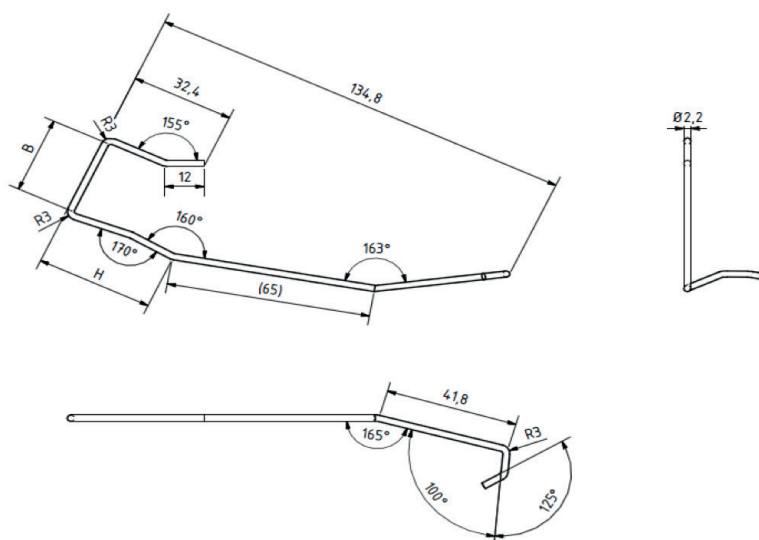

CONNECTON
fasteners for builders

Technische fiche

P Mono 14

Beschrijving

Panhaak voor zijdelingse bevestiging, toepasbaar bij :

Pottelberg :

44 - 993 - Vario 18

Deest/Tegelen/Janssen Dings :

Datura

Lantenne-Vertière :

Actua 10 LT - Nueva - Standard - Mega

| Ref. | B (mm) | H (mm) | Art N° Wienerberger | Ref. | B (mm) | H (mm) |
|-----------------|---------------------------------|-----------|------------------------|-------------|--------|---------|
| PMONO 14 | 25 | 27 | 6060162 | PMONO 27x38 | 27 | 38 |
| PMONO 32x32 | 32 | 32 | | PMONO 38x63 | 38 | 63 |
| PMONO 25x50 | 25 | 50 | | PMONO 36x36 | 36 | 36 |
| PMONO 25x45 | 25 | 45 | | PMONO 43x38 | 43 | 38 |
| PMONO 35x40 | 35 | 40 | | PMONO 28x48 | 28 | 48 |
| PMONO 38x38 | 38 | 38 | | PMONO 38x38 | 38 | 38 |
| PMOMO 30x40 | 30 | 40 | | PMONO 36x48 | 36 | 48 |
| Tolerance | +/-0.5 | +/- 0.5 | | Tolerance | +/-0.5 | +/- 0.5 |
| Grondstof | AISI 304 / A2 / 1000-1200 N/mm2 | | | | | |