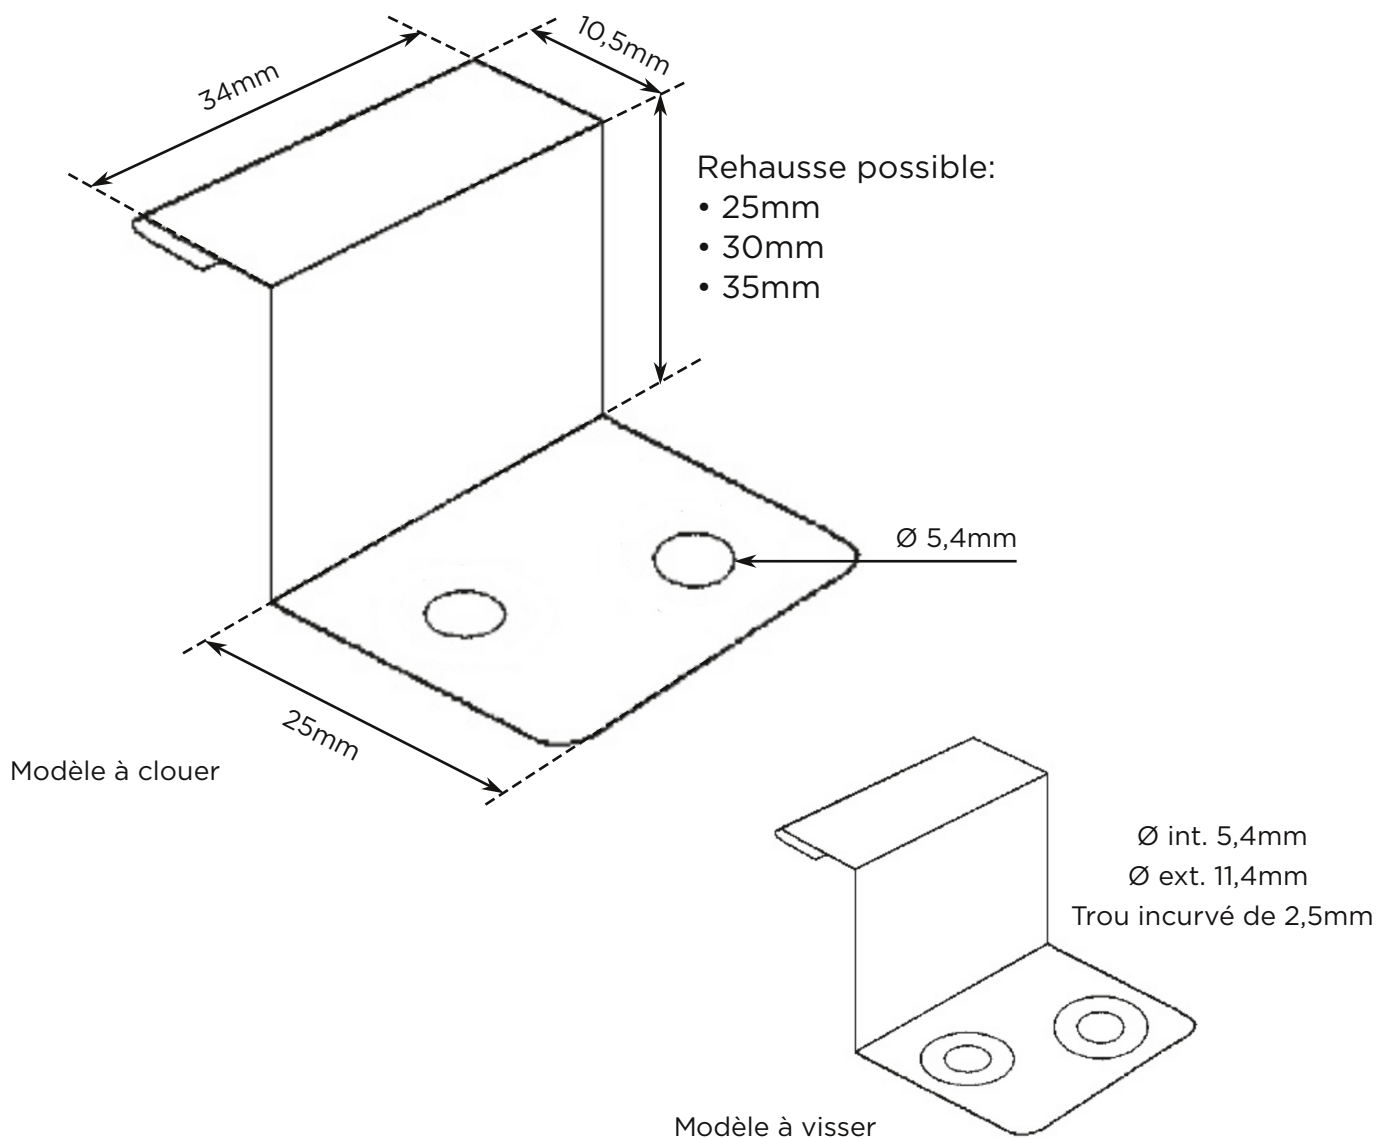

CONNECTON
fasteners for builders

Patte fixe à clouer / visser

Matières disponibles:

INOX 18/10 - AISI 304
INOX F17 - AISI 430

Epaisseur 0,4mm