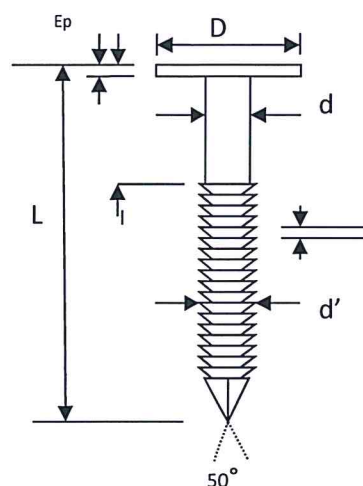

Adresse :

Cocher l'article souhaité :

Matière : Inox F17 /Aisi 430 - Inox 18/10 /Aisi 304

Hauteur : 25mm (standard) - 30mm / 35mm (avec une natte structurée)

RÉSERVÉ À CONNECTON

Prix	Délai	Conditions livraison	Forfait

Cocher l'article souhaité :

Matière : Cuivre 0 - Inox316 A4 0 - Inox 304 A2 0 - Inox 430 A1 0 - Biochromat 0 - Galva 0 - Acier0

Type de tige : Lisse 0 - Crantée 0 - Annelée 0 - Torsadée 0

Type de tête : Plate 0 - Large 0 - Extra Large 0 - Bombée 0

Type de fil : Rond 0 - Carré 0

Diamètre (mm) d :

Longueur (mm) L :

Quantité :Bte de 5Kg Carton 0 Seau 0 /Bte de 1Kg Carton 0 Seau 0

CONNECTON
yvens decroupet

RÉSERVÉ À CONNECTON

Devis

Prix	Délai	Conditions livraison	Forfait