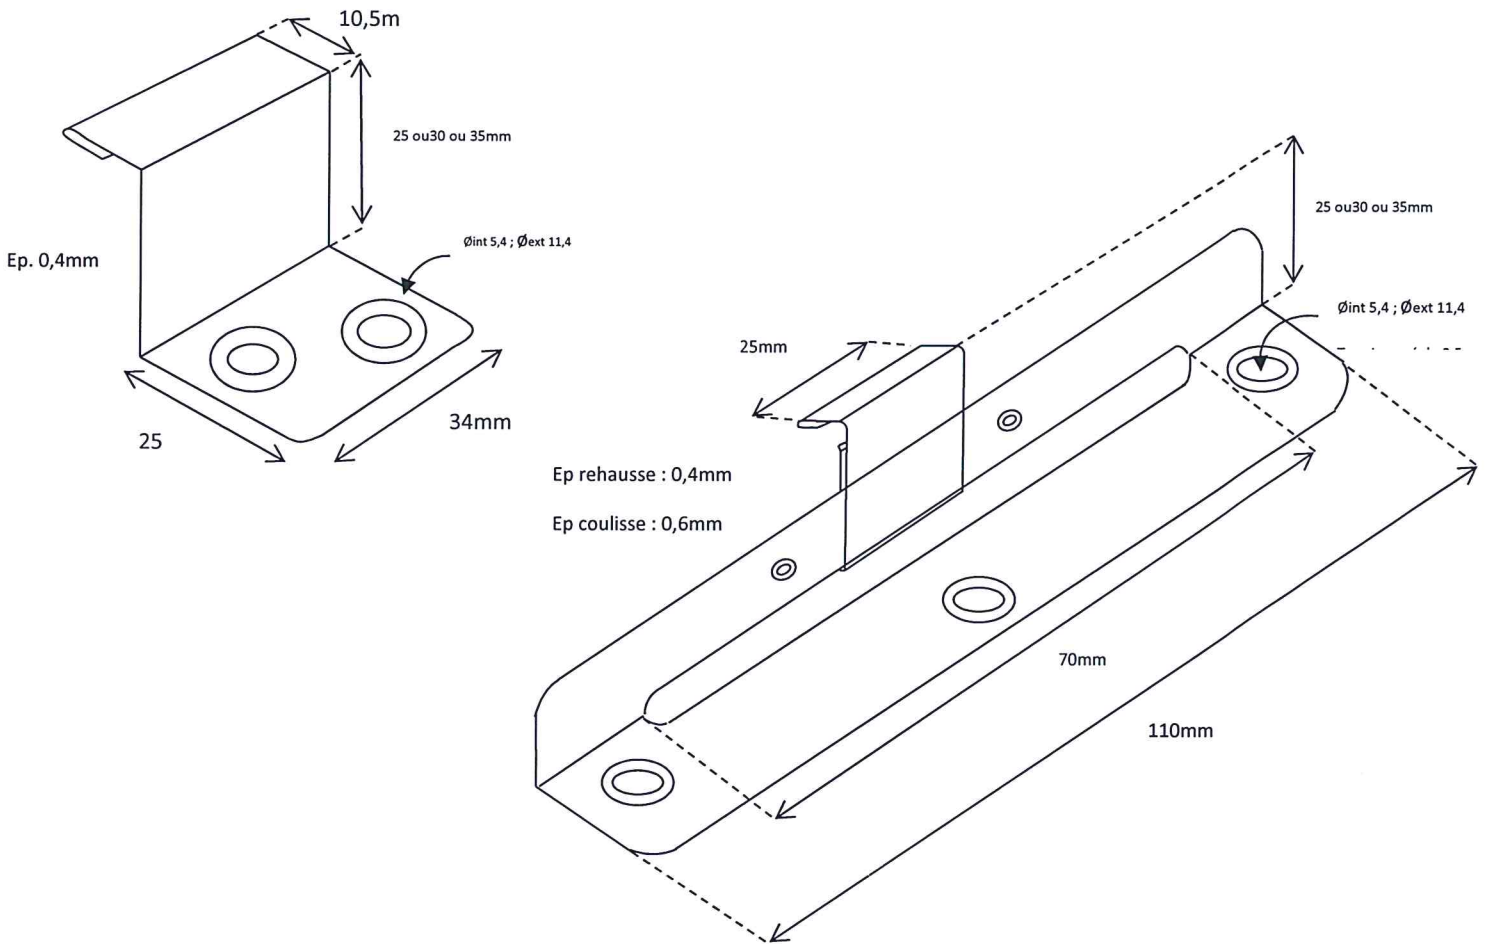

Adresse :

Cocher l'article souhaité :

Matière : Inox F17 /Aisi 430 - Inox 18/10 /Aisi 304

Hauteur : 25mm (standard) - 30mm / 35mm (avec une natte structurée)

RÉSERVÉ À CONNECTON

Prix	Délai	Conditions livraison	Forfait