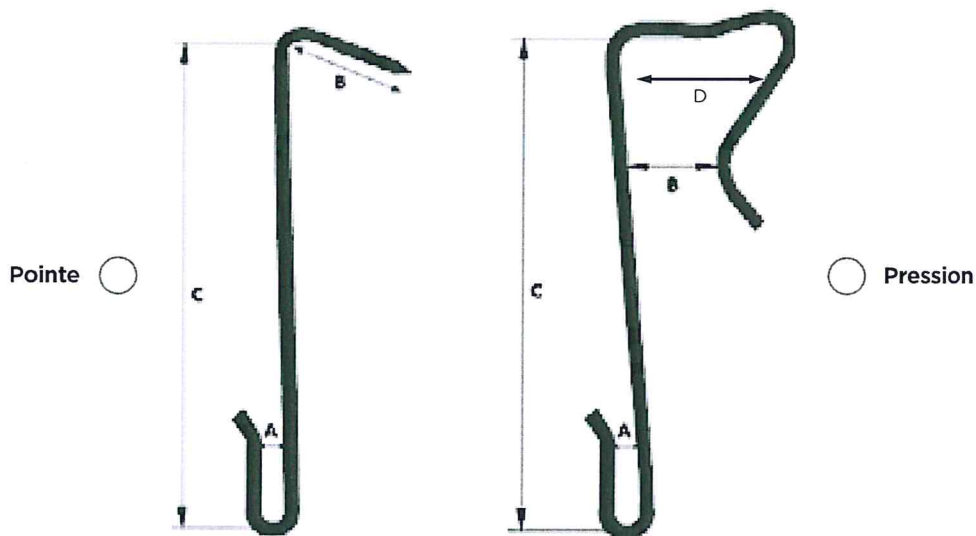

Nom ou cachet de la société :

Adresse :

Matière :

Diamètre (mm) :

Longueur (mm) :

Quantité :

Épaisseur du
liteau (mm) :

Épaisseur de
l'ardoise (mm) :

Adresse :

Cocher l'article souhaité :

Matière : Inox F17 /Aisi 430 - Inox 18/10 /Aisi 304

Hauteur : 25mm (standard) - 30mm / 35mm (avec une natte structurée)

RÉSERVÉ À CONNECTON

Prix	Délai	Conditions livraison	Forfait

Type de fil : Rond 0 - Carré 0

Diamètre (mm) d :

Longueur (mm) L :

Quantité :Bte de 5Kg Carton 0 Seau 0 /Bte de 1Kg Carton 0 Seau 0

CONNECTON
yvens decroupet

RÉSERVÉ À CONNECTON

Devis

Prix	Délai	Conditions livraison	Forfait